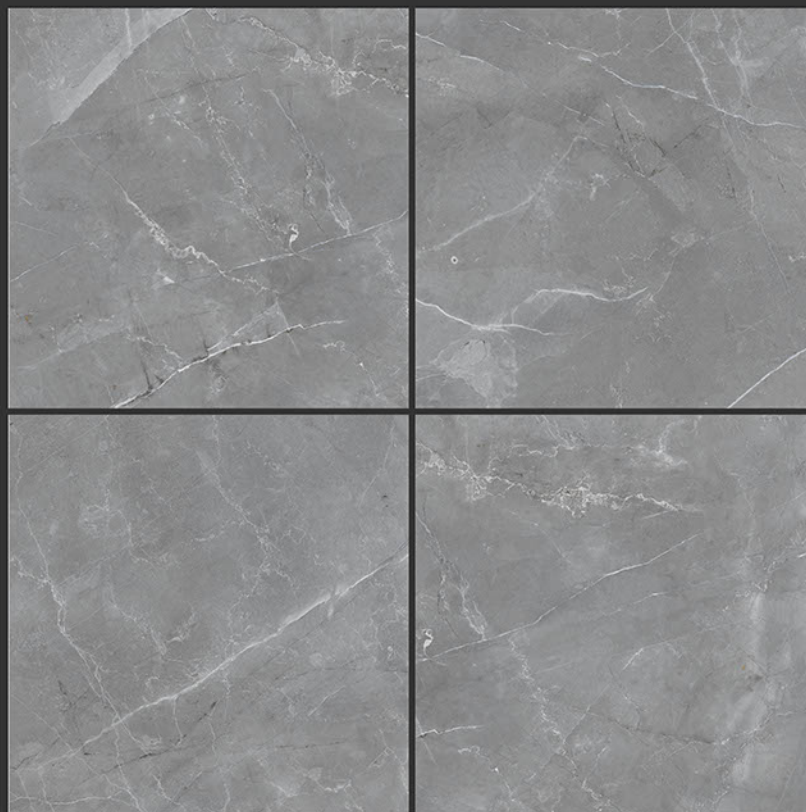

GLOSSY FINISH

**PGVT
800x800MM**