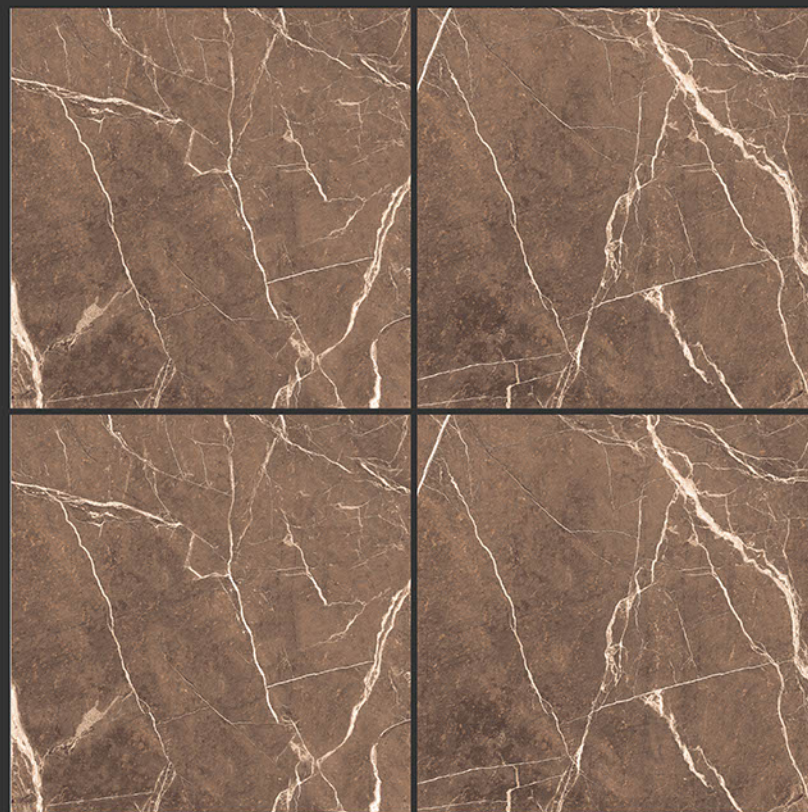

**PGVT
800x800MM**

CREMA DINOVA

GLOSSY FINISH

**PGVT
800x800MM**

ELECTRA WENGE

GLOSSY FINISH

**PGVT
800x800MM**

EMPERADOR NUOVO