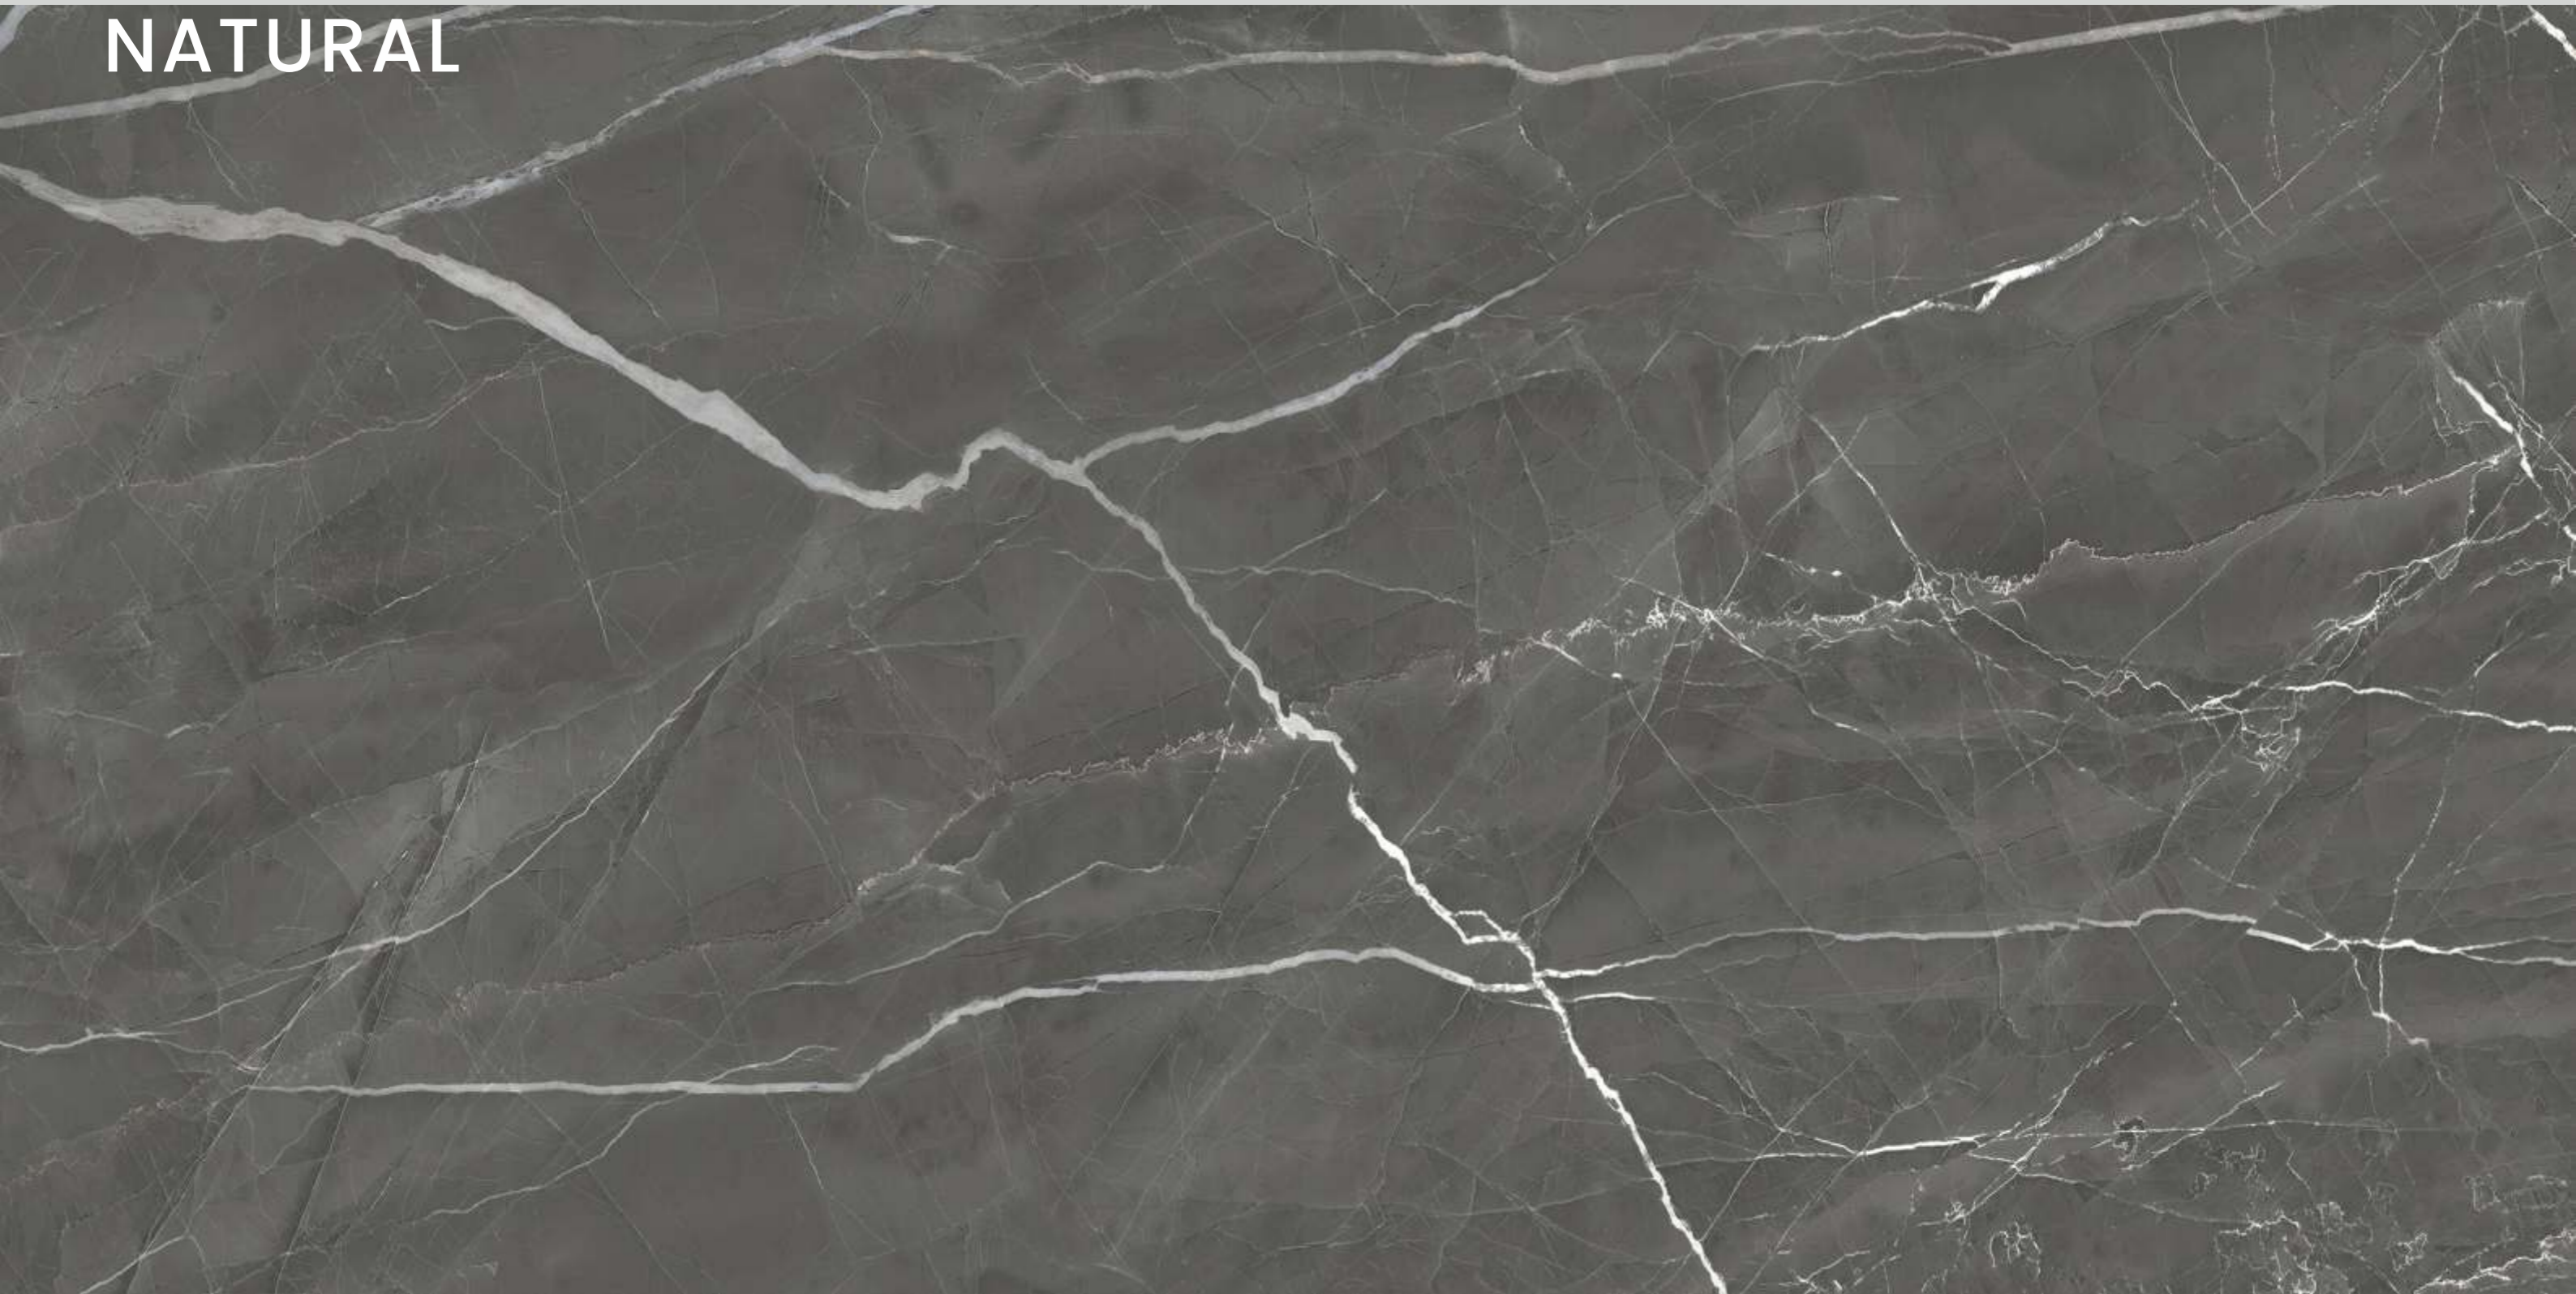

HARMONY
NATURAL