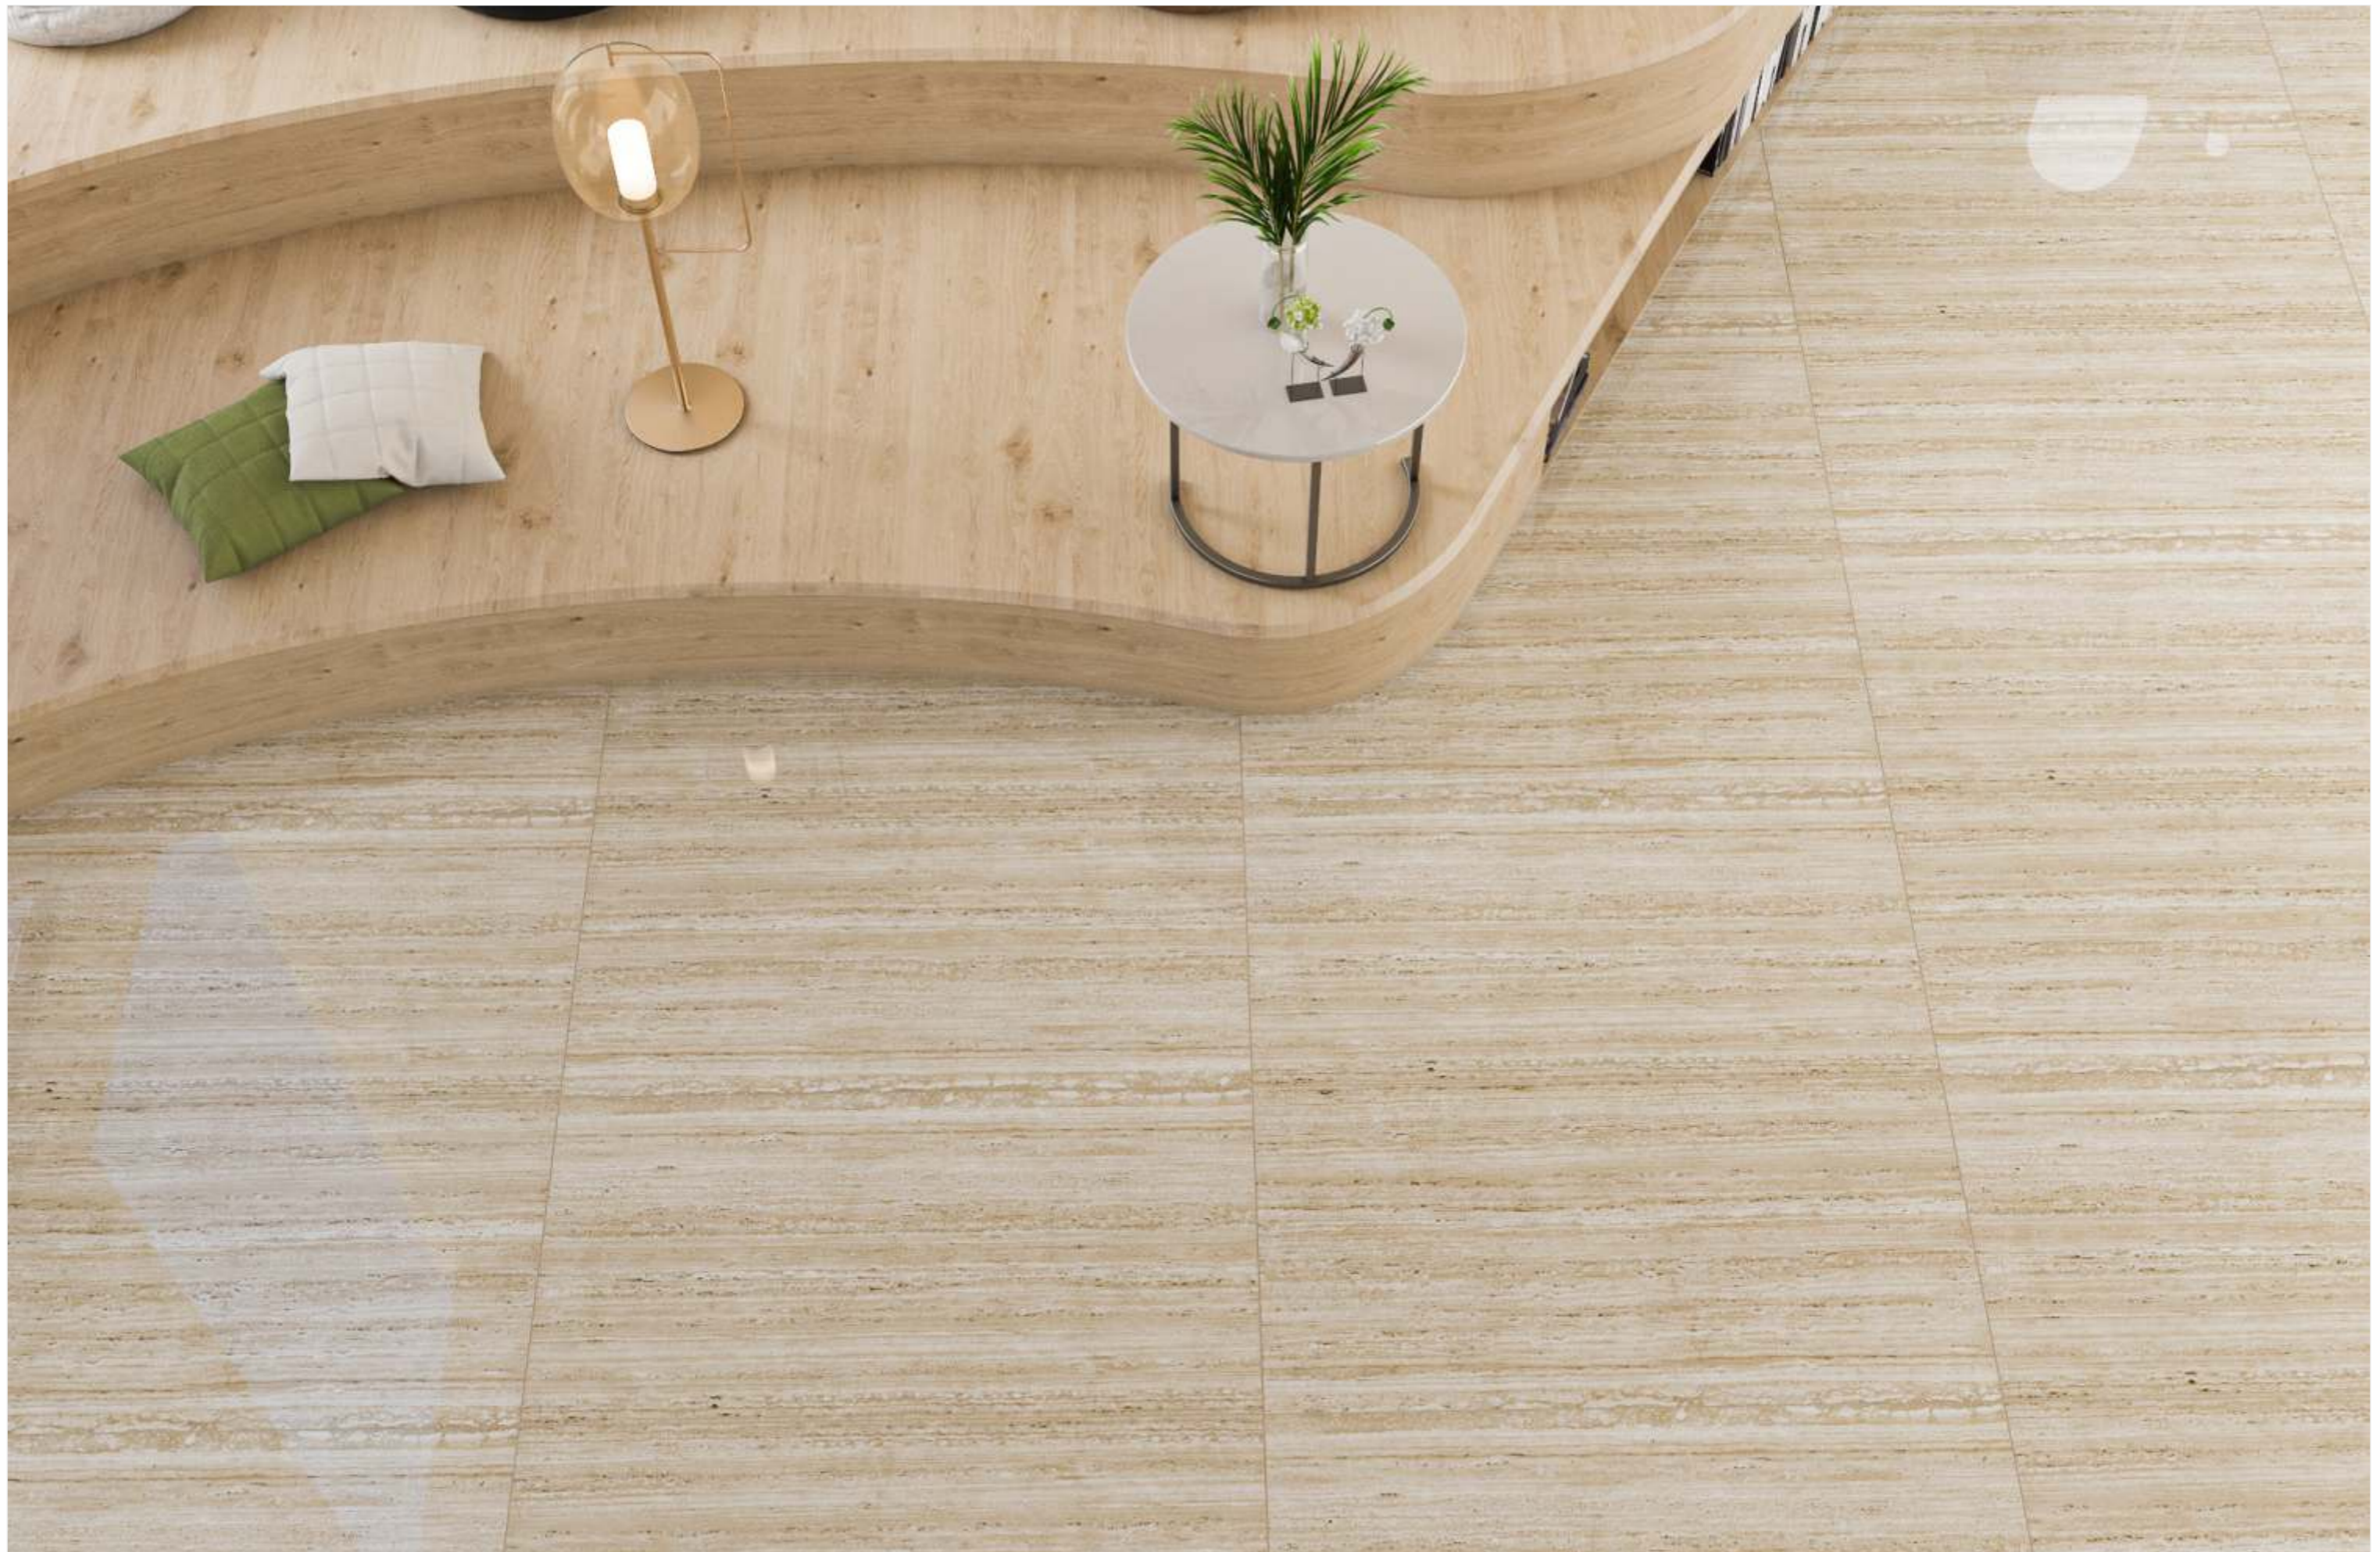

TRAVERTINO MARVIE

TRAVERTINO
NOCE

TRAVERTINO NOCE

SIZE
600x
1200MM

Series
GLOSSY

Random
03

TRAVERTINO NOCE

TURKISH NERO
SHADOW